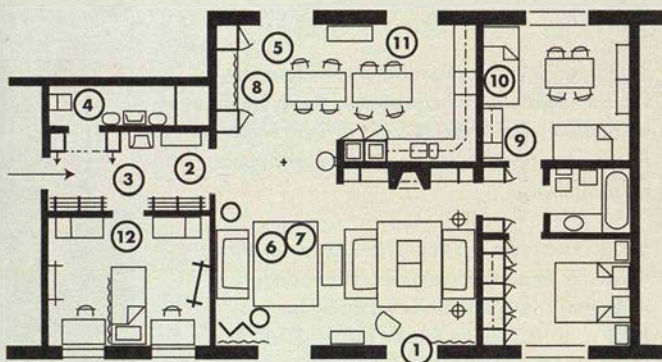

Med hjälp av siffrorna i bilderna och på planritningen hittar du snabbt var du befinner dig i detta boende.